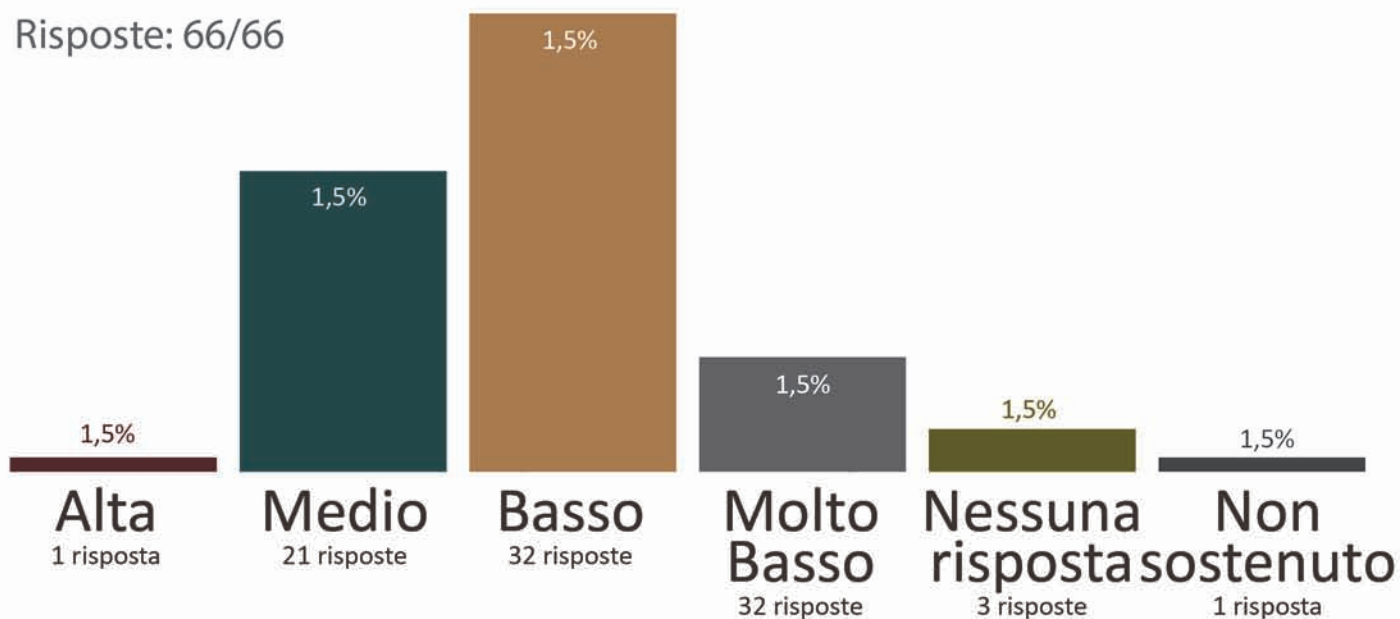

Sondaggio studenti 1° anno (2014-2015)

Totale risposte: 66

PROVENIENZA

69,7% Toscana (46)

Totale risposte: 66

25,8% Fuori Regione (17)

4,5% Non indicato (3)

Difficoltà test d'ingresso

Risposte: 66/66

CHIAREZZA SITO

Totale risposte: 67

61,2% **Sì (41)**

34,3% **No (23)**

4,5% **Non indicato (3)**

Motivo

Non aggiornato (14)